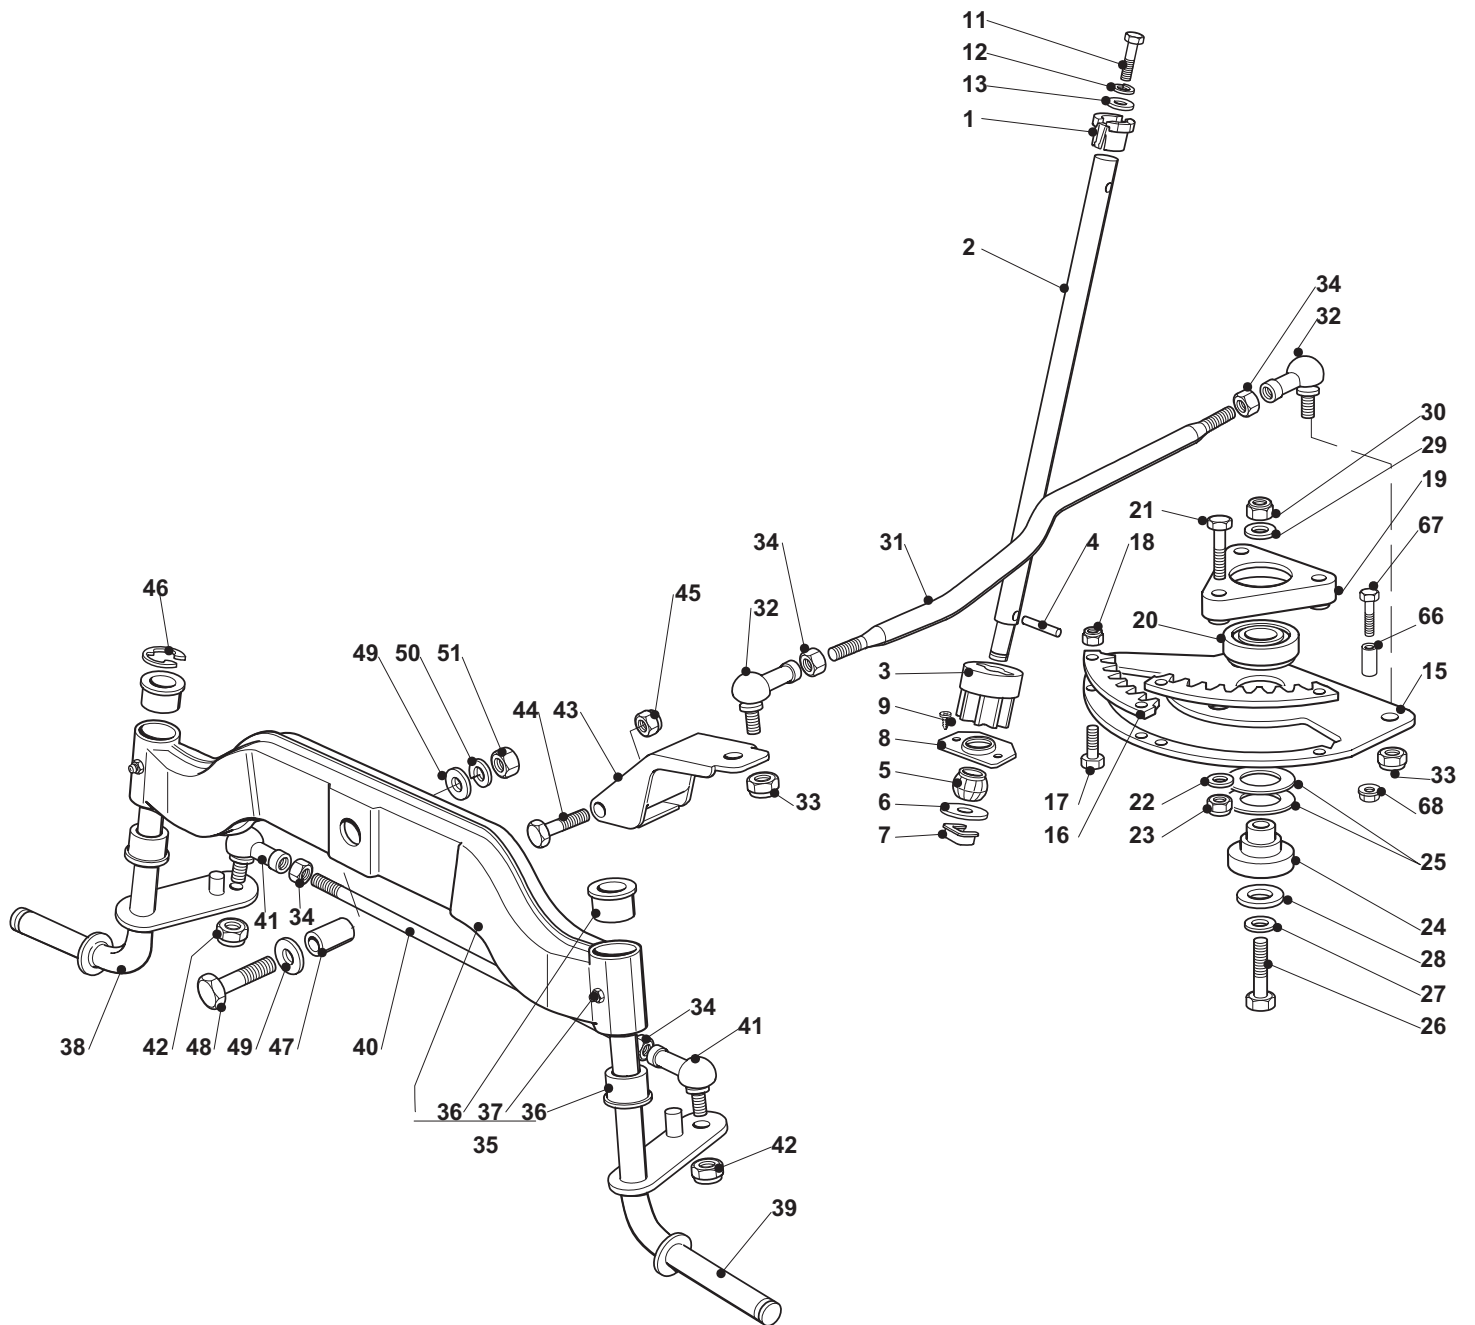

## ESTATE ROYAL

Pos. Fig.	Antal Quantity	Art No Part No	Benämning	Description	Anmärkning Notes
105	2	12155000/0	Mutter	Nut	

ESTATE ROYAL

Pos. Fig.	Antal Quantity	Art No Part No	Benämning	Description	Anmärkning Notes
1	1	25076866/0	Upper Engine Hood, Yellow	Upper Engine Hood, Yellow	
2	1	382394611/0	Hood, Right	Hood, Right	
3	1	382394612/0	Hood, Left	Hood, Left	
4	1	82394610/0	Motorhuv	Grey Hood, Front	
5	1	25410876/0	Frontkåpa-hö	Right Grill	
6	1	25410877/0	Frontkåpa-vä	Left Grill	
8	6	12735403/0	Skruv	Screw	
9	1	25076865/0	Lower Grey Hood, Front	Lower Grey Hood, Front	
10	1	25108031/0	Inmatningsträtt	Conveyor	
11	1	382785022/8	Instrumentbrädal-hö Stöd	Right Dashboard Supp.	
12	1	382785021/7	Instrumentbrädal-vä Stöd	Left Dashboard Supp.	
13	1	82785137/0	Instrumentbrädal	Central Dashboard Supp	
14	2	12735110/0	Skruv	Screw	
15	4	12735110/0	Skruv	Screw	
16	1	325120205/0	Instrumentbräda svart	Dashboard, Black (Cruise Control)	
17	4	12728440/0	Skruv	Screw	
18	2	25120200/0	Lock	Plug	
19	2	25260000/0	Hylsa	Grommet	
34	2	25510068/0	Stift	Pin	
35	2	12293201/0	Mutter	Nut	
36	1	24487998/0	Låsnål	Cotter Pin	
37	2	12731350/0	Skruv	Screw	
38	2	12521330/0	Bricka	Washer	
49	1	25120233/0	Lock	Cap	
54	2	25737002/0	Styrning	Hood	
61	1	25110307/0	Kåpa	Cover	
62	1	125580020/2	Stift	Pivot	
63	1	25110278/1	Fotsteg-hö täcka	Right Footboard Cover	
64	1	25110279/0	Fotsteg-Vä täcka	Left Footboard Cover	
65	1	25599000/0	Profil-ho	Right Profil	
66	1	25599001/0	Profil-va	Left Profil	
67	6	12731580/0	Skruv	Screw	
68	1	25785231/1	Instrumentbrädal-Stöd	Dashboard Support	
69	7	12735403/0	Skruv	Screw	
71	1	25109754/0	Wheels Cover	Wheels Cover	
72	4	12735402/0	Skruv	Screw	
73	1	25109753/0	Right Wheel Cover	Right Wheel Cover	
74	1	25109752/0	Left Wheel Cover	Left Wheel Cover	
75	2	12728686/0	Skruv	Screw	
76	1	25207129/0	Kåpa	Cover	
81	1	25110308/0	Kåpa	Grass-Catcher Cover	
82	1	382110255/0	Cover Assy	Cover Assy	
84	1	25394009/0	Handtagslock	Handle Cover	
85	1	382110259/0	Angles Assy	Angles Assy	
86	4	12735403/0	Skruv	Screw	
101	1	82869025/0	Ljuddämparskydd	Muffler Protection	
102	2	18737860/0	Plugg	Cap	
103	4	12734995/0	Skruv	Screw	
104	2	325547159/1	Trombocyt	Plate	
105	4	12731580/0	Skruv	Screw	
106	1	25774301/1	Motorhuv	Engine Hood Support	
107	5	12735403/0	Skruv	Screw	