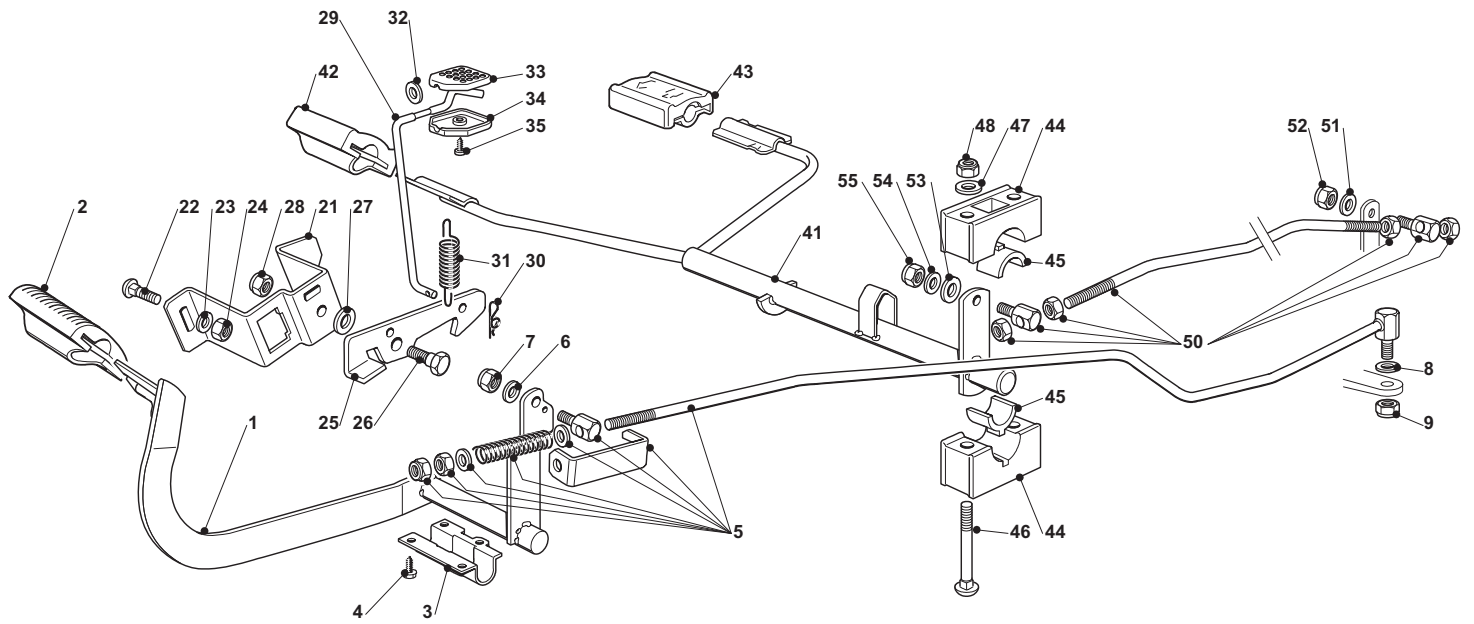

ESTATE ROYAL

ESTATE ROYAL

Pos. Fig.	Antal Quantity	Art No Part No	Benämning	Description	Anmärkning Notes
1	1	82500011/2	Pedal	Pedal	
2	1	325110416/0	Clamp Cover	Clamp Cover	
3	1	325547081/2	Trombocyt	Plate	
4	4	12731601/0	Skruv	Screw	
5	1	382000582/0	Länk	Rod	
6	1	12521350/0	Bricka	Washer	
7	1	12155000/0	Mutter	Nut	
8	2	12521360/0	Bricka	Washer	
9	1	12155000/0	Mutter	Nut	
21	1	325785143/1	Stöd	Support	
22	2	12815210/0	Skruv	Screw	
23	1	12523040/0	Bricka	Washer	
24	2	12154510/0	Mutter	Nut	
25	1	25253001/0	Hake	Hook	
26	1	22524970/2	Stift	Pin	
27	1	25670011/0	Bricka	Washer	
28	1	12155000/0	Mutter	Nut	
29	1	125033097/0	Länk	Rod	
30	1	24487997/0	Bricka	Washer	
31	1	25430213/0	Fjäder	Spring	
32	1	12523040/0	Bricka	Washer	
33	1	325592001/0	Knopp	Knob	
34	1	325592002/0	Knopp	Knob	
35	1	12727815/0	Skruv	Screw	
41	1	382000391/0	Drive Pedal	Drive Pedal	
42	1	325110417/0	Clamp Cover Front	Clamp Cover Front	
43	1	325110418/0	Clamp Cover Rear	Clamp Cover Rear	
44	4	325785354/0	Stöd	Bracket	
45	4	325034003/0	Bussning	Brass	
46	4	112815271/0	Skruv	Screw	
47	4	12523040/0	Bricka	Washer	
48	4	12154510/0	Mutter	Nut	
50	1	382000579/0	Länk	Rod	
51	1	12523040/0	Bricka	Washer	
52	1	12154510/0	Mutter	Nut	
53	1	12521360/0	Bricka	Washer	
54	1	12523040/0	Bricka	Washer	
55	1	12154510/0	Mutter	Nut