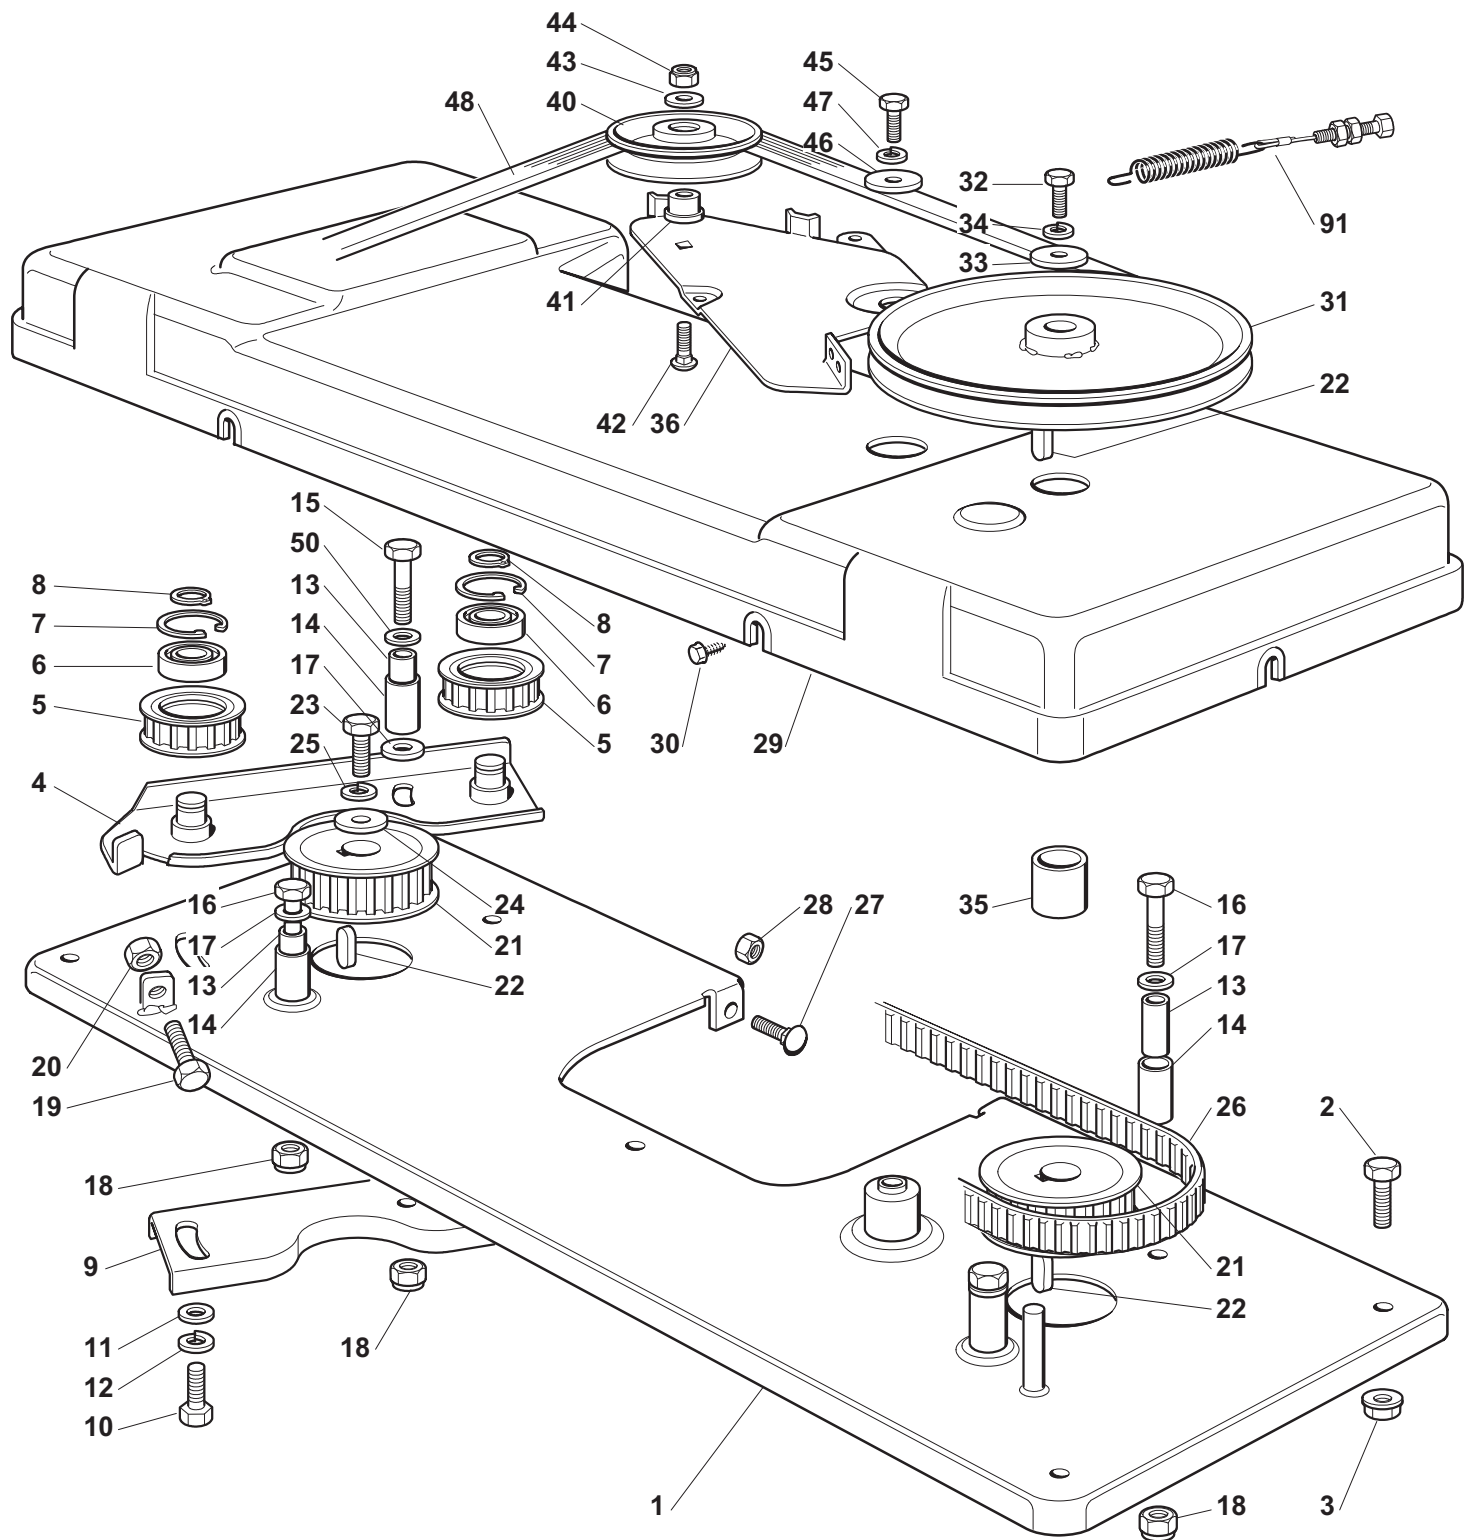

ESTATE ROYAL

Pos. Fig.	Antal Quantity	Art No Part No	Benämning	Description	Anmärkning Notes
1	1	82547029/0	Tavla	Plate	
2	4	12792611/0	Skruv	Screw	
3	4	12293201/0	Mutter	Nut	
4	1	82785084/1	Stöd	Support	
5	2	25601559/1	Remskiva	Pulley	
6	2	119216048/0	Kullager	Bearing	
7	2	12610800/0	Seegerring	Seeger	
8	2	12609200/0	Seegerring	Seeger	
9	1	25650037/0	Reduktion	Stiffening	
10	2	12793102/0	Skruv	Screw	
11	2	12521350/0	Bricka	Washer	
12	2	12583500/0	Bricka	Grower	
13	4	25160003/0	Distans	Spacer	
14	4	25038000/0	Bussning	Bushing	
15	1	12691700/0	Skruv	Screw	
16	3	12691200/0	Skruv	Right Screw	
17	4	12521350/0	Bricka	Washer	
18	4	12293201/0	Mutter	Nut	
19	1	12793900/0	Skruv	Screw	
20	1	12293200/0	Mutter	Nut	
21	2	25601560/0	Remskiva	Pulley	
22	3	12139480/0	Kil	Feather	
23	1	12793102/0	Skruv	Screw	
24	1	25670007/0	Bricka	Washer	
25	1	12583500/0	Bricka	Grower	
26	1	35065600/0	Drivrem	Belt	
27	3	12815200/0	Skruv	Screw	
28	3	12292102/0	Mutter	Nut	
29	1	25060100/3	Hus	Case	
30	6	12735110/0	Skruv	Screw	
31	1	25601550/0	Remskiva	Pulley	
32	1	12793102/0	Skruv	Screw	
33	1	25670007/0	Bricka	Washer	
34	1	12583500/0	Bricka	Grower	
35	1	25160002/0	Distans	Spacer	
36	1	25318115/1	Bromsarm	Brake Lever	
40	1	25601555/0	Remskiva	Pulley	
41	1	25160007/0	Distans	Spacer	
42	1	12818900/0	Skruv	Screw	
43	1	12523060/0	Bricka	Washer	
44	1	12155000/0	Mutter	Nut	
45	1	12793102/0	Skruv	Screw	
46	1	12523070/0	Bricka	Washer	
47	1	12583500/0	Bricka	Grower	
48	1	35062811/0	Drivrem	Belt	
50	1	12523060/0	Bricka	Washer	
91	1	82004608/0	Kabel	Wire