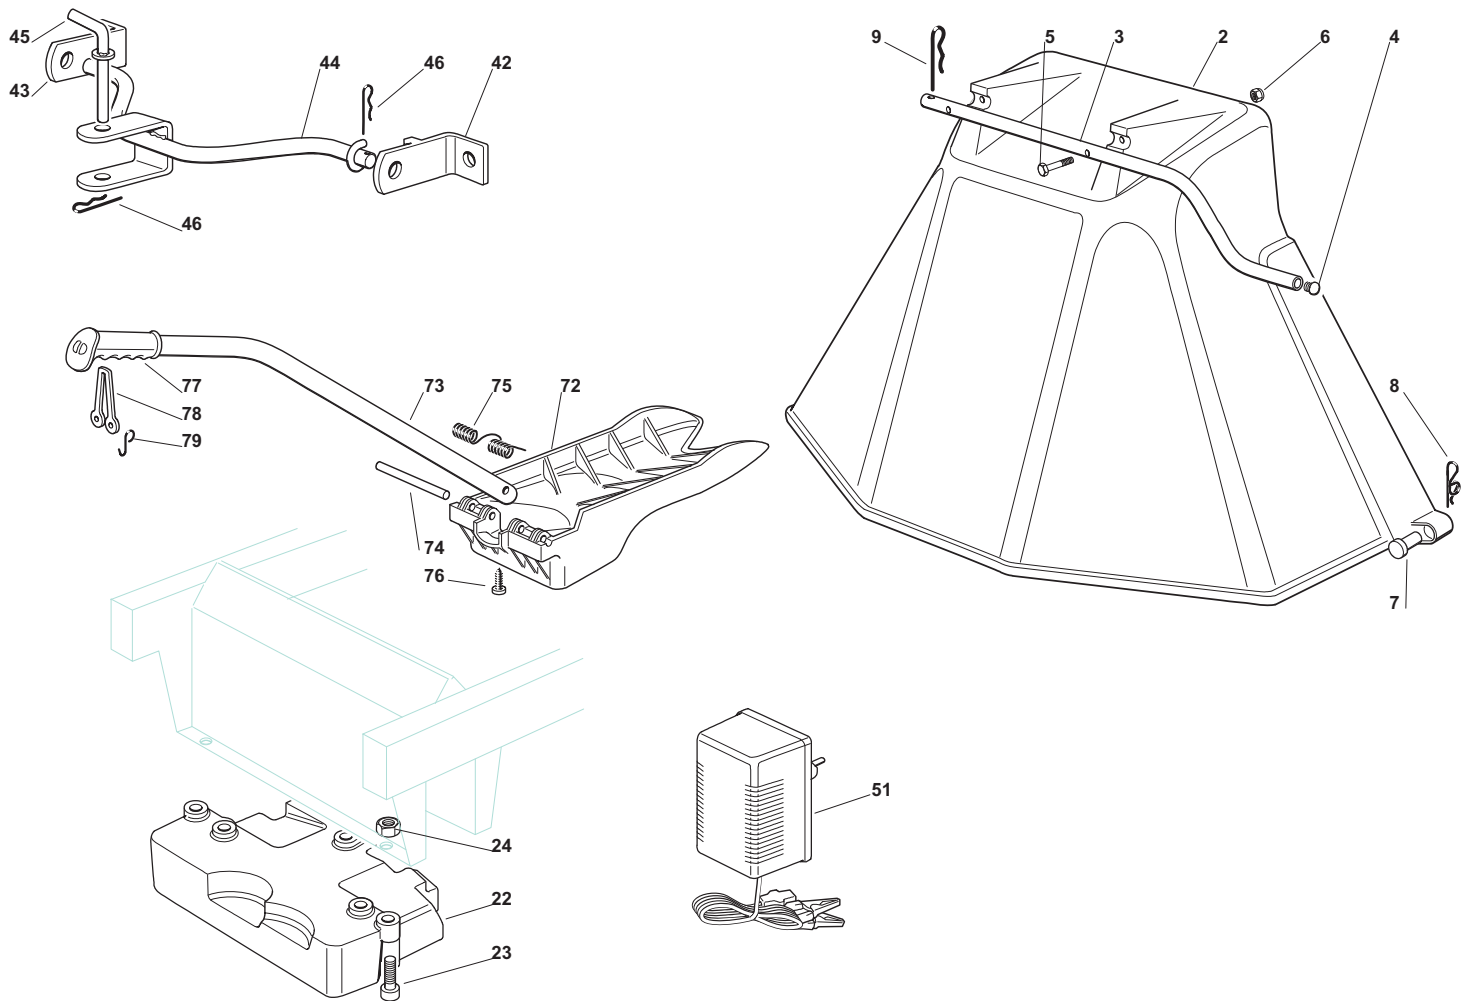

ESTATE ROYAL

ESTATE ROYAL

Pos. Fig.	Antal Quantity	Art No Part No	Benämning	Description	Anmärkning Notes
2	1	82400003/1	Avsluta Skydd	Ejection Guard	
3	1	25869043/0	Support	Support	
4	2	18566112/0	Plugg	Cap	
5	2	12689515/0	Skruv	Screw	
6	2	12154510/0	Mutter	Nut	
7	2	25510022/0	Stift	Pin	
8	2	24487998/0	Låsnål	Cotter Pin	
9	1	24487999/0	Låsnål	Cotter Pin	
22	1	25519997/1	Weight	Weight	
23	3	12760520/0	Skruv	Screw	
24	3	12155000/0	Mutter	Nut	
42	1	82735502/0	Fäste	Bracket Right Hitch Support	
43	1	25774213/0	Fäste	Bracket Left Hitch Support	
44	1	382033105/1	Stång	Rod	
45	1	25510021/1	Stift	Pin	
46	2	24487999/0	Låsnål	Cotter Pin	
51	1	82180050/0	Batteriladdare	Battery Charger	
72	1	325140097/0	Deflektor	Deflector	
73	1	25394005/0	Styre	Handle	
74	1	25510077/0	Stift	Pin	
75	1	25430245/0	Fjäder	Spring	
76	1	12735405/0	Skruv	Screw	
77	1	25280000/1	Handtag	Handgrip	
78	1	25840011/1	Stång	Elastic Tie-Rod	
79	2	25253004/0	Hake	Hook