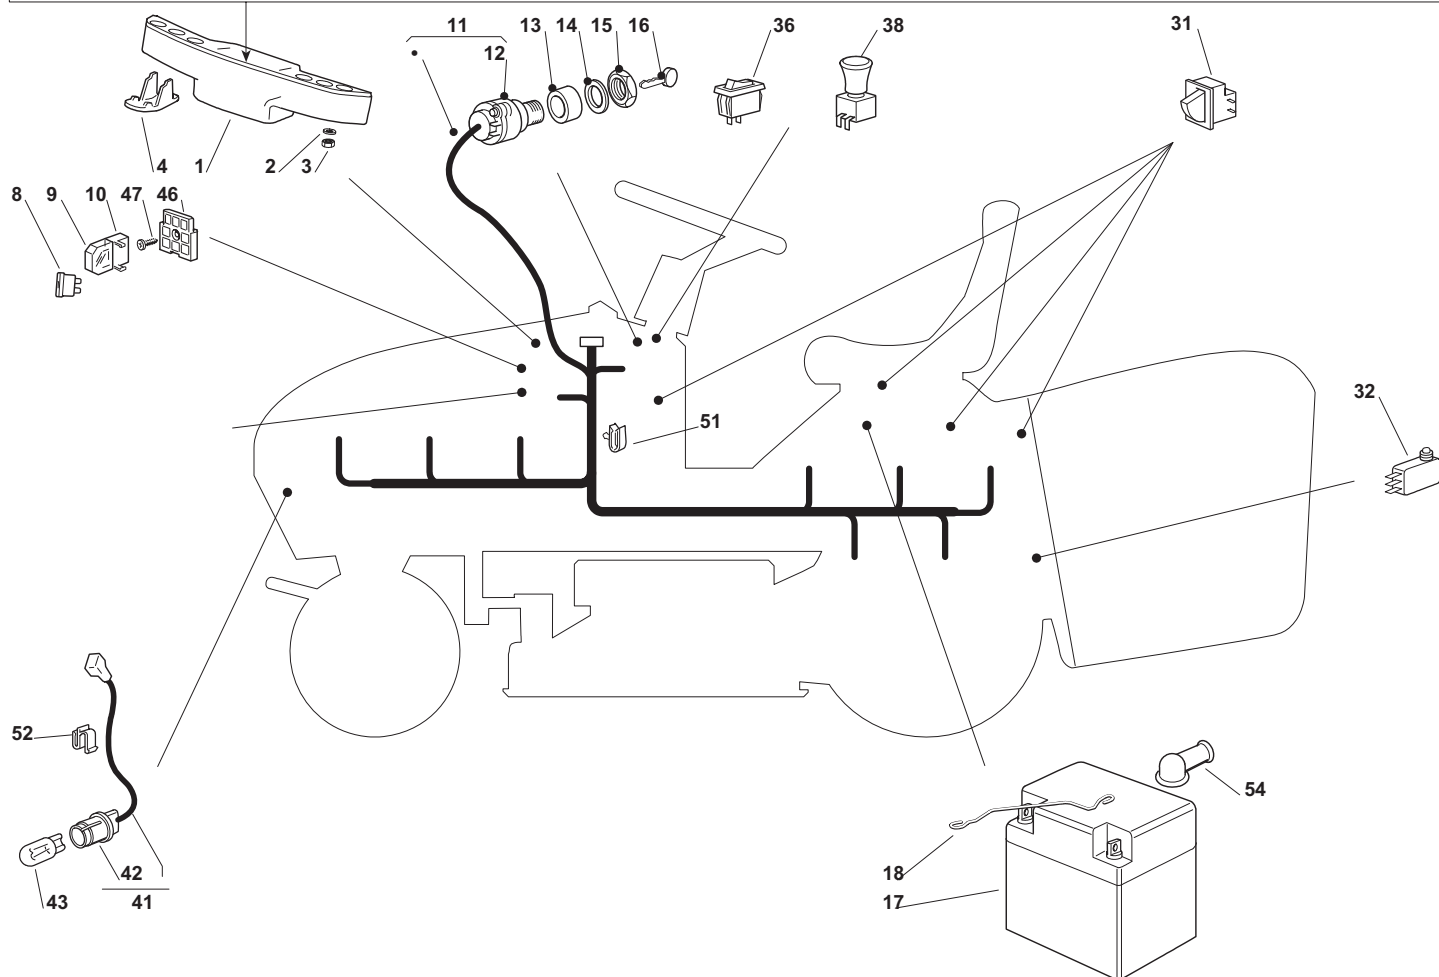

ESTATE ROYAL

Pos. Fig.	Antal Quantity	Art No Part No	Benämning	Description	Anmärkning Notes
1	1	382722421/2	Cards + Guards (B)	Cards + Guards (B)	
2	2	12521320/0	Bricka	Washer	
3	2	12154330/0	Mutter	Nut	
4	1	25031501/0	Deflektor	Deflector	
8	1	33340036/0	Säkring	Fuse 25 A	
8	1	33340040/0	Säkring	Fuse 10A	
9	2	33215000/0	Kåpa	Cover	
10	2	33500007/0	Säkring	Fuse Carrier	
11	1	182040147/0	Kabel	Cables Ass.Y	
12	1	18450072/0	Brytare	Starting Switch	
13	1	18550136/0	Distans	Spacer	
14	1	18550135/0	Bricka	Washer	
15	1	18400862/0	Ringmutter	Ringnut	
16	1	18210022/0	Starting Key	Starting Key	
17	1	18120002/1	Batteri	Battery	
18	1	25430230/0	Fjäder	Spring	
31	3	119410615/0	Brytare	Micro	
32	1	19410605/1	Brytare	Full Grasscat. Microsw.	
36	1	18450060/1	Farilamp Switch	Farilamp Switch	
38	1	18450068/0	Kopplingshus	Clutch Switch	
41	1	82040073/0	Kabel	Cable	
42	2	33500030/0	Lamp Holder	Lamp Holder	
43	2	18459100/0	Farilamp For Lights	Farilamp For Lights	
44	1	12361005/0	Mutter	Nut	
46	1	133500010/1	Trombocyt	Plate	
47	1	12735170/0	Skruv	Screw	
51	5	33320506/0	Kabelhållare	Fairled	
52	1	33320504/0	Kabelhållare	Fairled	
54	1	18564864/1	Tätningshylsa	Protection