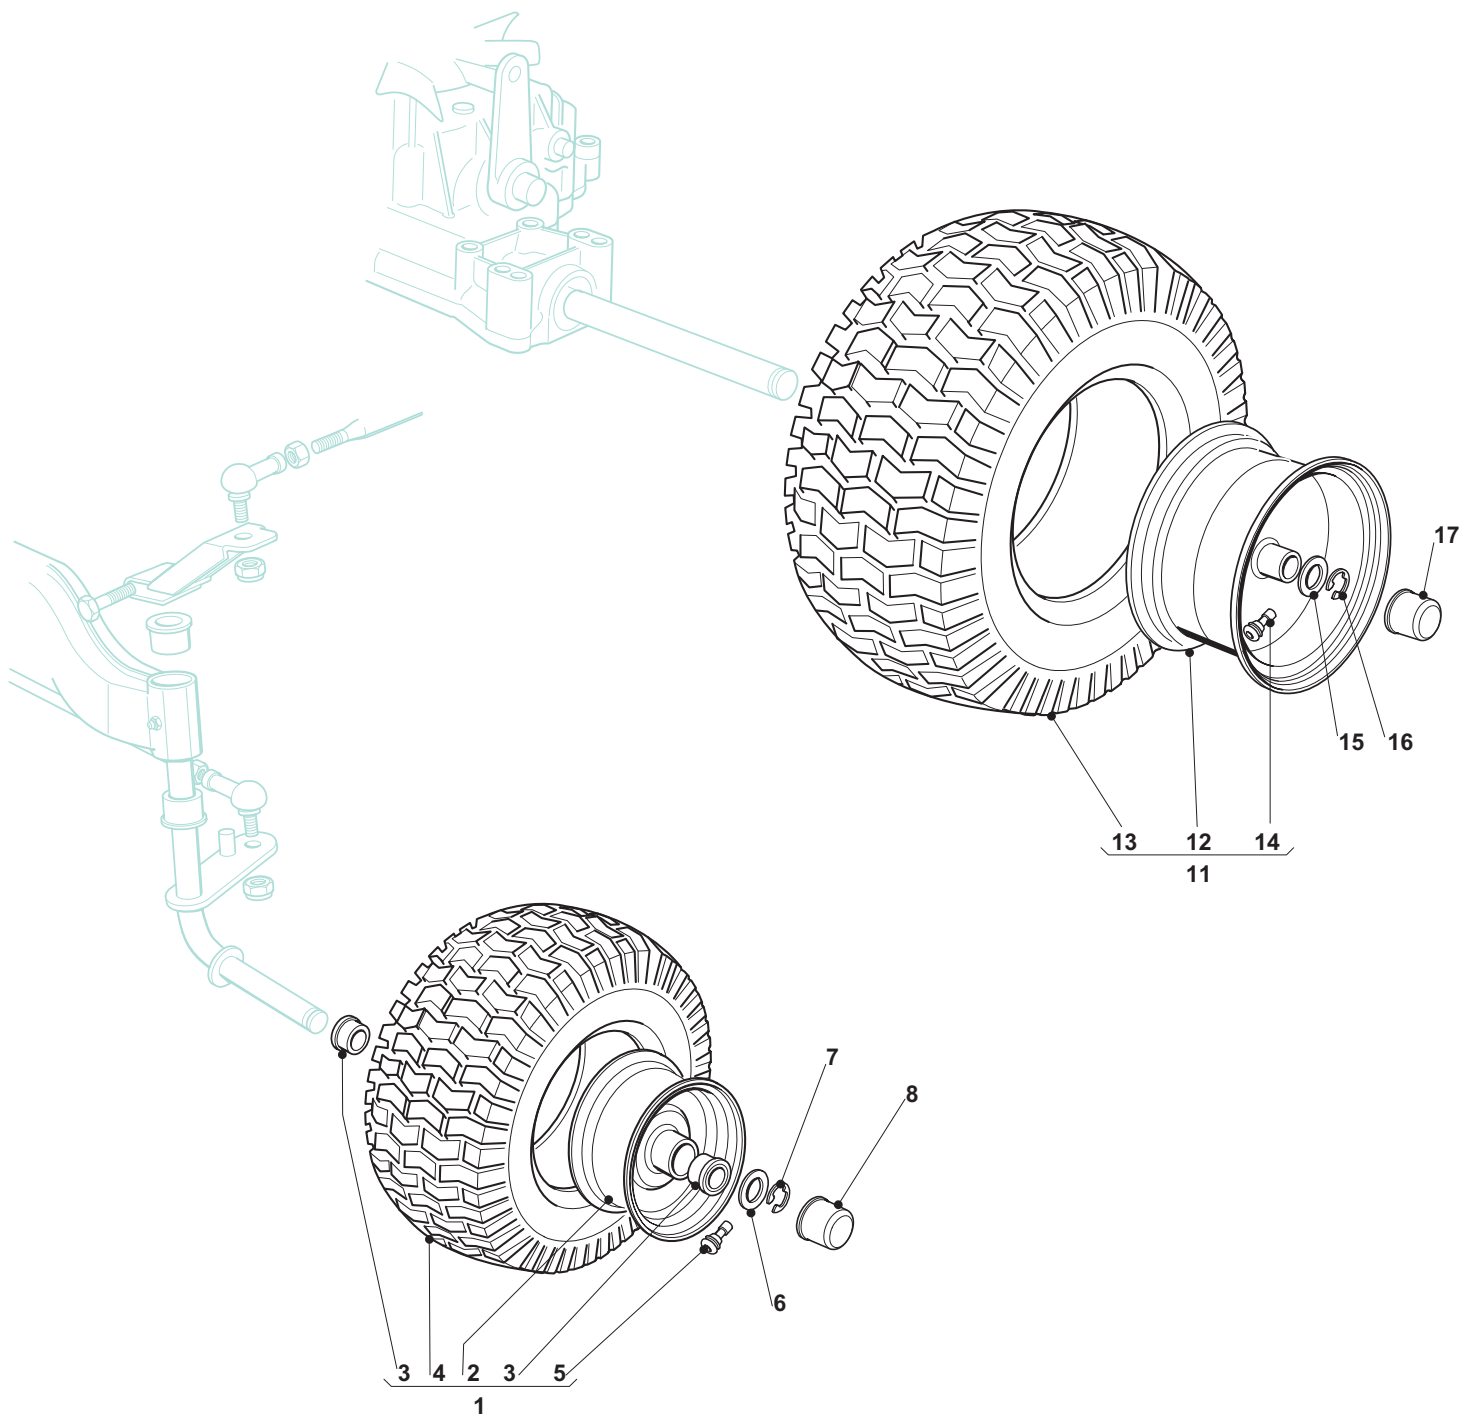

ESTATE ROYAL

Pos. Fig.	Antal Quantity	Art No Part No	Benämning	Description	Anmärkning Notes
1	2	82680008/1	Framhjul Kpl	Front Wheel	
2	2	82000590/1	Rimm	Rimm	
3	4	25122200/2	Kullager	Bearing	
4	2	27590053/0	Dack	Shoe Deli Tire	
5	2	25950000/0	Ventil	Valve	
6	2	25670005/1	Bricka	Washer	
7	2	12001000/0	Låsring	Snap Ring	
8	2	22110230/0	Huvstöd	Cap	
11	2	82680006/0	Bakrehjul	Rear Wheel	
12	2	82000592/0	Rimm	Rimm	
13	2	25590003/0	Dack	Tire	
14	2	25950000/0	Ventil	Valve	
15	2	25670005/1	Bricka	Washer	
16	2	12001010/0	Låsring	Benzing	
17	2	22110230/0	Huvstöd	Cap